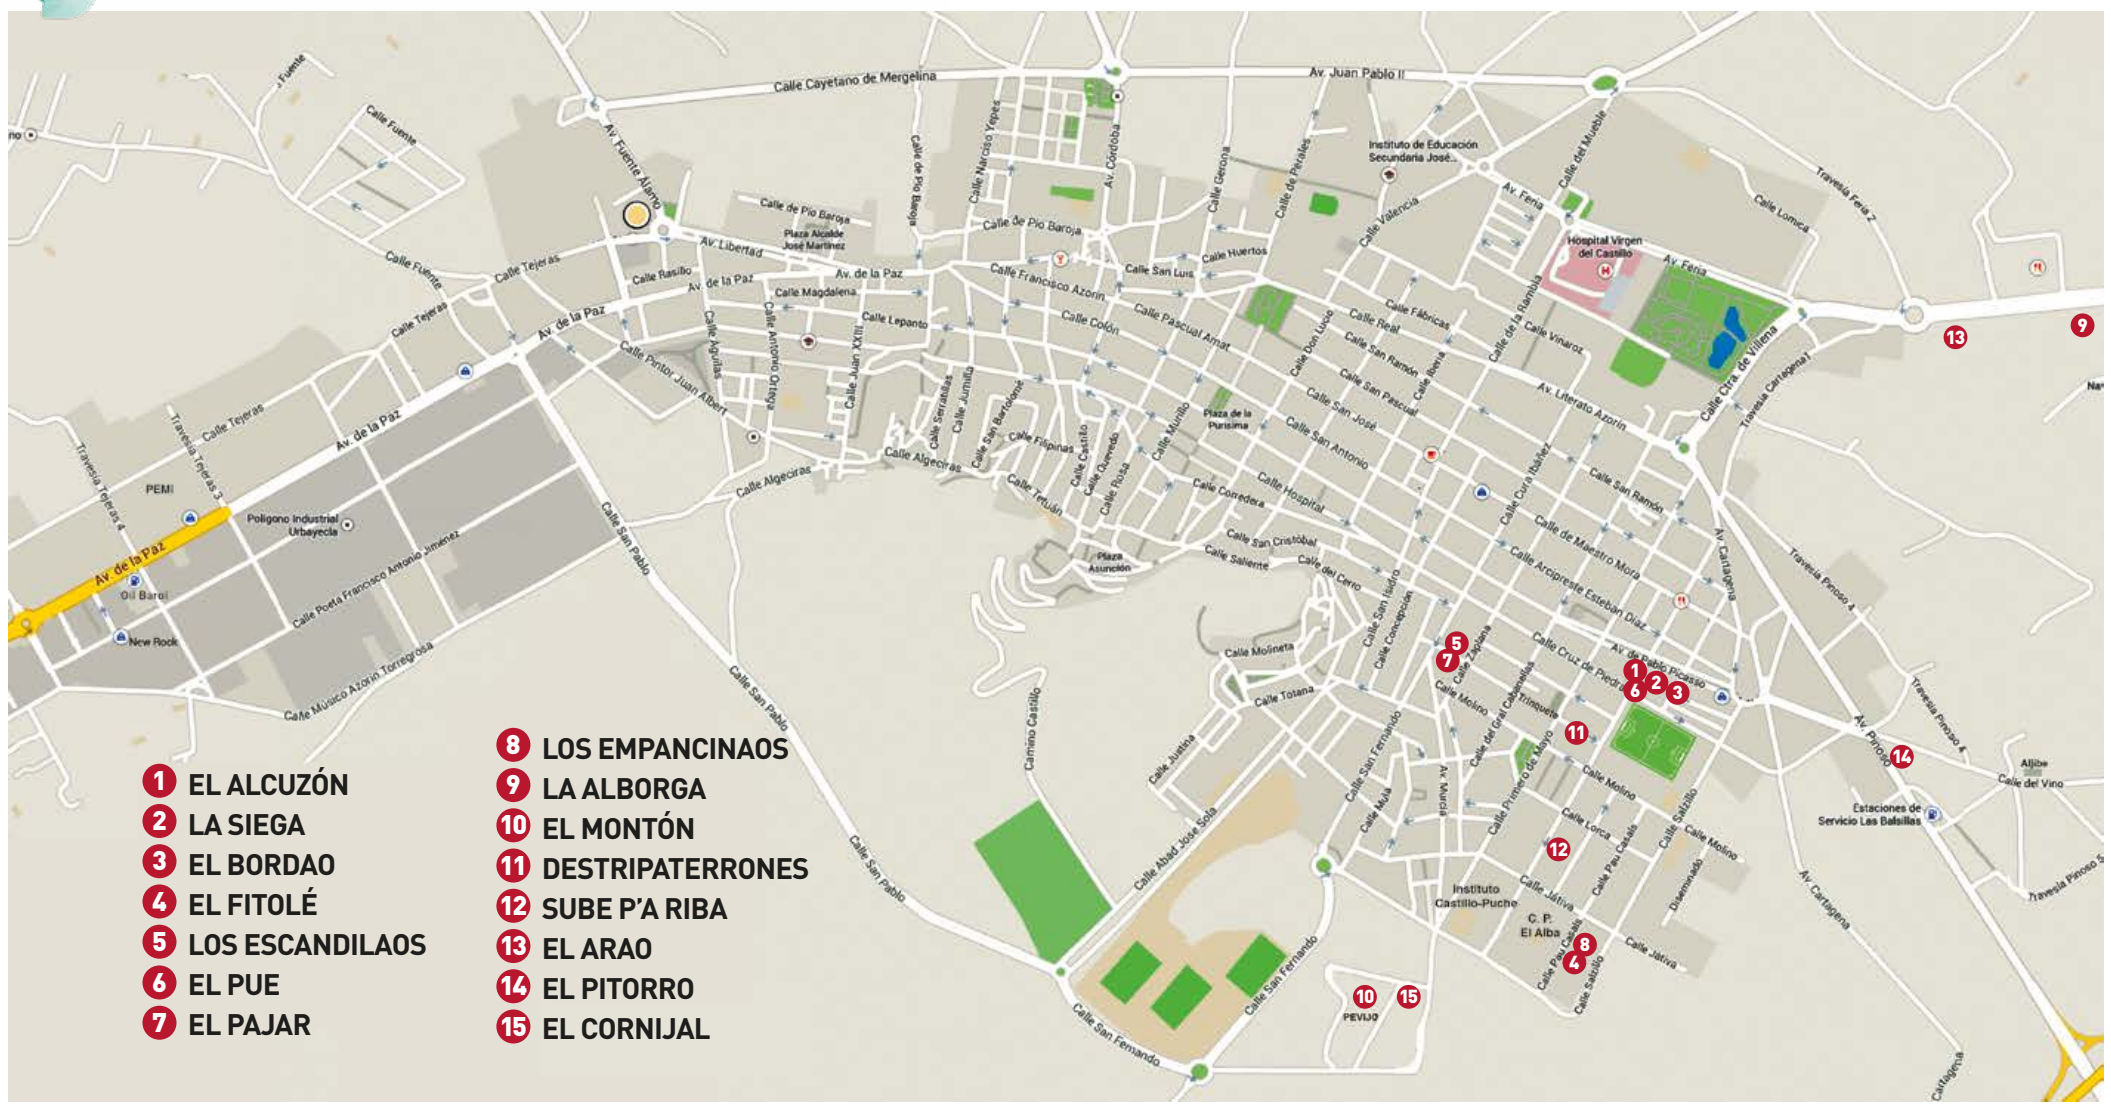

VI RUTA DE CARROZAS

Y E C L A 2 0 2 3

Un paseo entre papelicos

VIRUTA DE CARROZAS

Y E C L A 2 0 2 3

Un paseo entre papelicos

Visita a las Peñas durante la elaboración de las diferentes carrozas participantes en las Fiestas de San Isidro.

DESDE EL VIERNES 21 DE ABRIL HASTA EL SÁBADO 13 DE MAYO.

- 1** EL ALCUZÓN
- 2** LA SIEGA
- 3** EL BORDAO
- 4** EL FITOLÉ
- 5** LOS ESCANDILAO
- 6** EL PUE
- 7** EL PAJAR
- 8** LOS EMPANCINAO
- 9** LA ALBORGA
- 10** EL MONTÓN
- 11** DESTRIPTERRONES
- 12** SUBE P'A RIBA
- 13** EL ARAO
- 14** EL PITORRO
- 15** EL CORNIJAL

PEÑA DESTRIPIATERRONES

Responsable: Diego Ibáñez Martínez
Teléfono: 610278028
Dirección: Calle Trinquete, 62.
Horario: Sábados de 18:00 a 21:00 h.

PEÑA SUBE P'A RIBA

Responsable: Pascuali Ortín Puche
Teléfono: 636861010
Dirección: Calle Rogelio Azorín, 13
Horario: Sábados de 18:30 a 20:30 h.

PEÑA EL CORNIJAL

Responsable: Silvia Medrano Gil
Teléfono: 658959976
Avenida Murcia (Junto Escayolas Pevijo)
Horario: Sábados de 18:00 a 20:00 h.

AYUNTAMIENTO DE YECLA
TURISMO

Federación de Peñas de San Isidro
Y E C L A
www.federacionsanisidro.com
info@federacionsanisidro.com